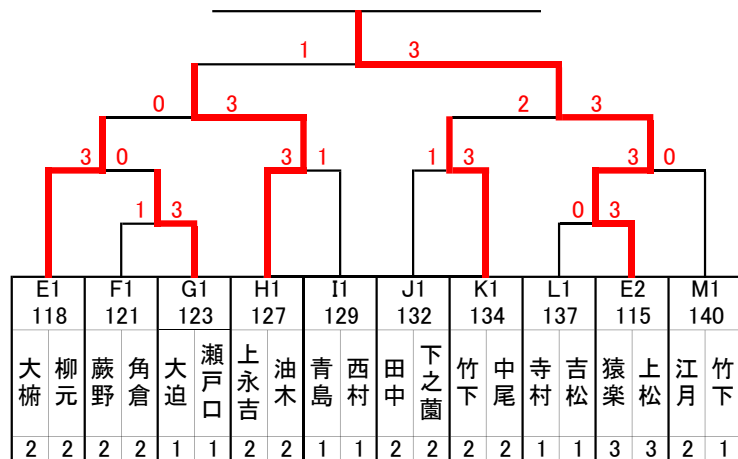

第10回 スポーツタニヤマチャレンジカップ 中学生ソフトテニス大会

令和6年2月4日(日)
吹上浜公園テニスコート

◇ 女子Aクラス ◇

安藤・久徳
(細山田・伊集院)

◇ 女子Bクラス ◇

猿楽・上松
(阿久根)

◇ 女子Cクラス ◇

田丸・山元
(星峯)

[Aパート]

- 101. 安藤・久徳(細山田・伊集院)
- 102. 田中・新村(串木野)
- 103. 成枝(桃)・成枝(萌)(舞鶴)
- 104. 川畑・乾(重富)

[Eパート]

- 115. 猿楽・上松(阿久根)
- 116. 長瀬・南(和田)
- 117. 久保・野田(重富)
- 118. 大楠・柳元(金峰)

[Fパート]

- 119. 野口・中村(明和)
- 120. 前原・本(万世)
- 121. 藤野・角倉(入来)