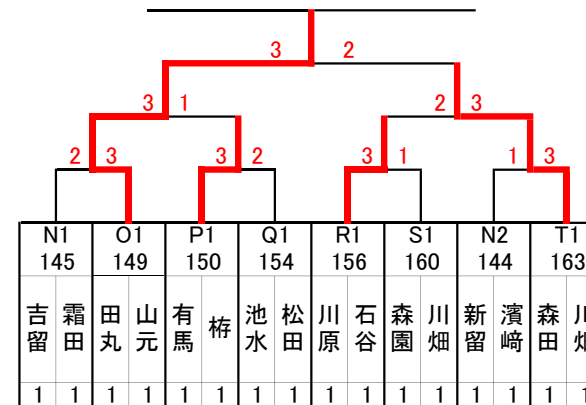

第10回 スポーツタニヤマチャレンジカップ 中学生ソフトテニス大会

令和6年2月4日(日)
吹上浜公園テニスコート

◇ 女子Aクラス ◇

安藤・久徳
(細山田・伊集院)

◇ 女子Bクラス ◇

猿楽・上松
(阿久根)

◇ 女子Cクラス ◇

田丸・山元
(星峯)