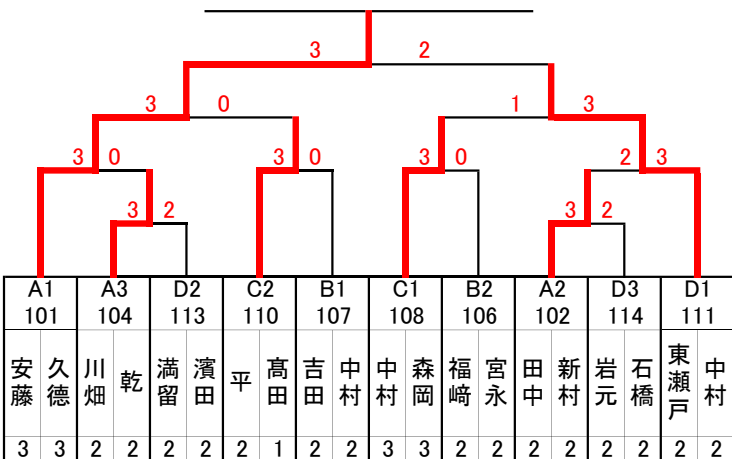

第10回 スポーツタニヤマチャレンジカップ 中学生ソフトテニス大会

令和6年2月4日(日)
吹上浜公園テニスコート

◇ 女子Aクラス ◇

安藤・久徳
(細山田・伊集院)

◇ 女子Bクラス ◇

猿楽・上松
(阿久根)

◇ 女子Cクラス ◇

田丸・山元
(星峯)