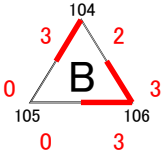

1. **[Bパート]**
   104. 長田・松元(郡山・松元)
   105. 山神・面高(万世)
   106. 立石・石井(西陵・谷山)