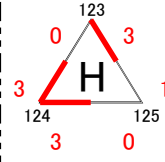

1. **[Hパート]**
   123. 勝目・椎原(知覧)
   124. 徳永・久永(和田)
   125. 宿利原・野崎(皇徳寺)