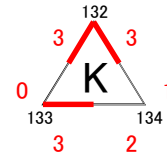

1. **[Kパート]**
   132. 脇川・吉永(重富)
   133. 久保・藤井(皇徳寺)
   134. 濱田・志賀(松元)