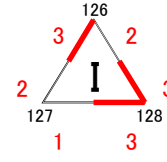

1. **[Iパート]**
   126. 窪田・山口(福平)
   127. 宇多・下野(知覧)
   128. 相馬・百原(紫原)